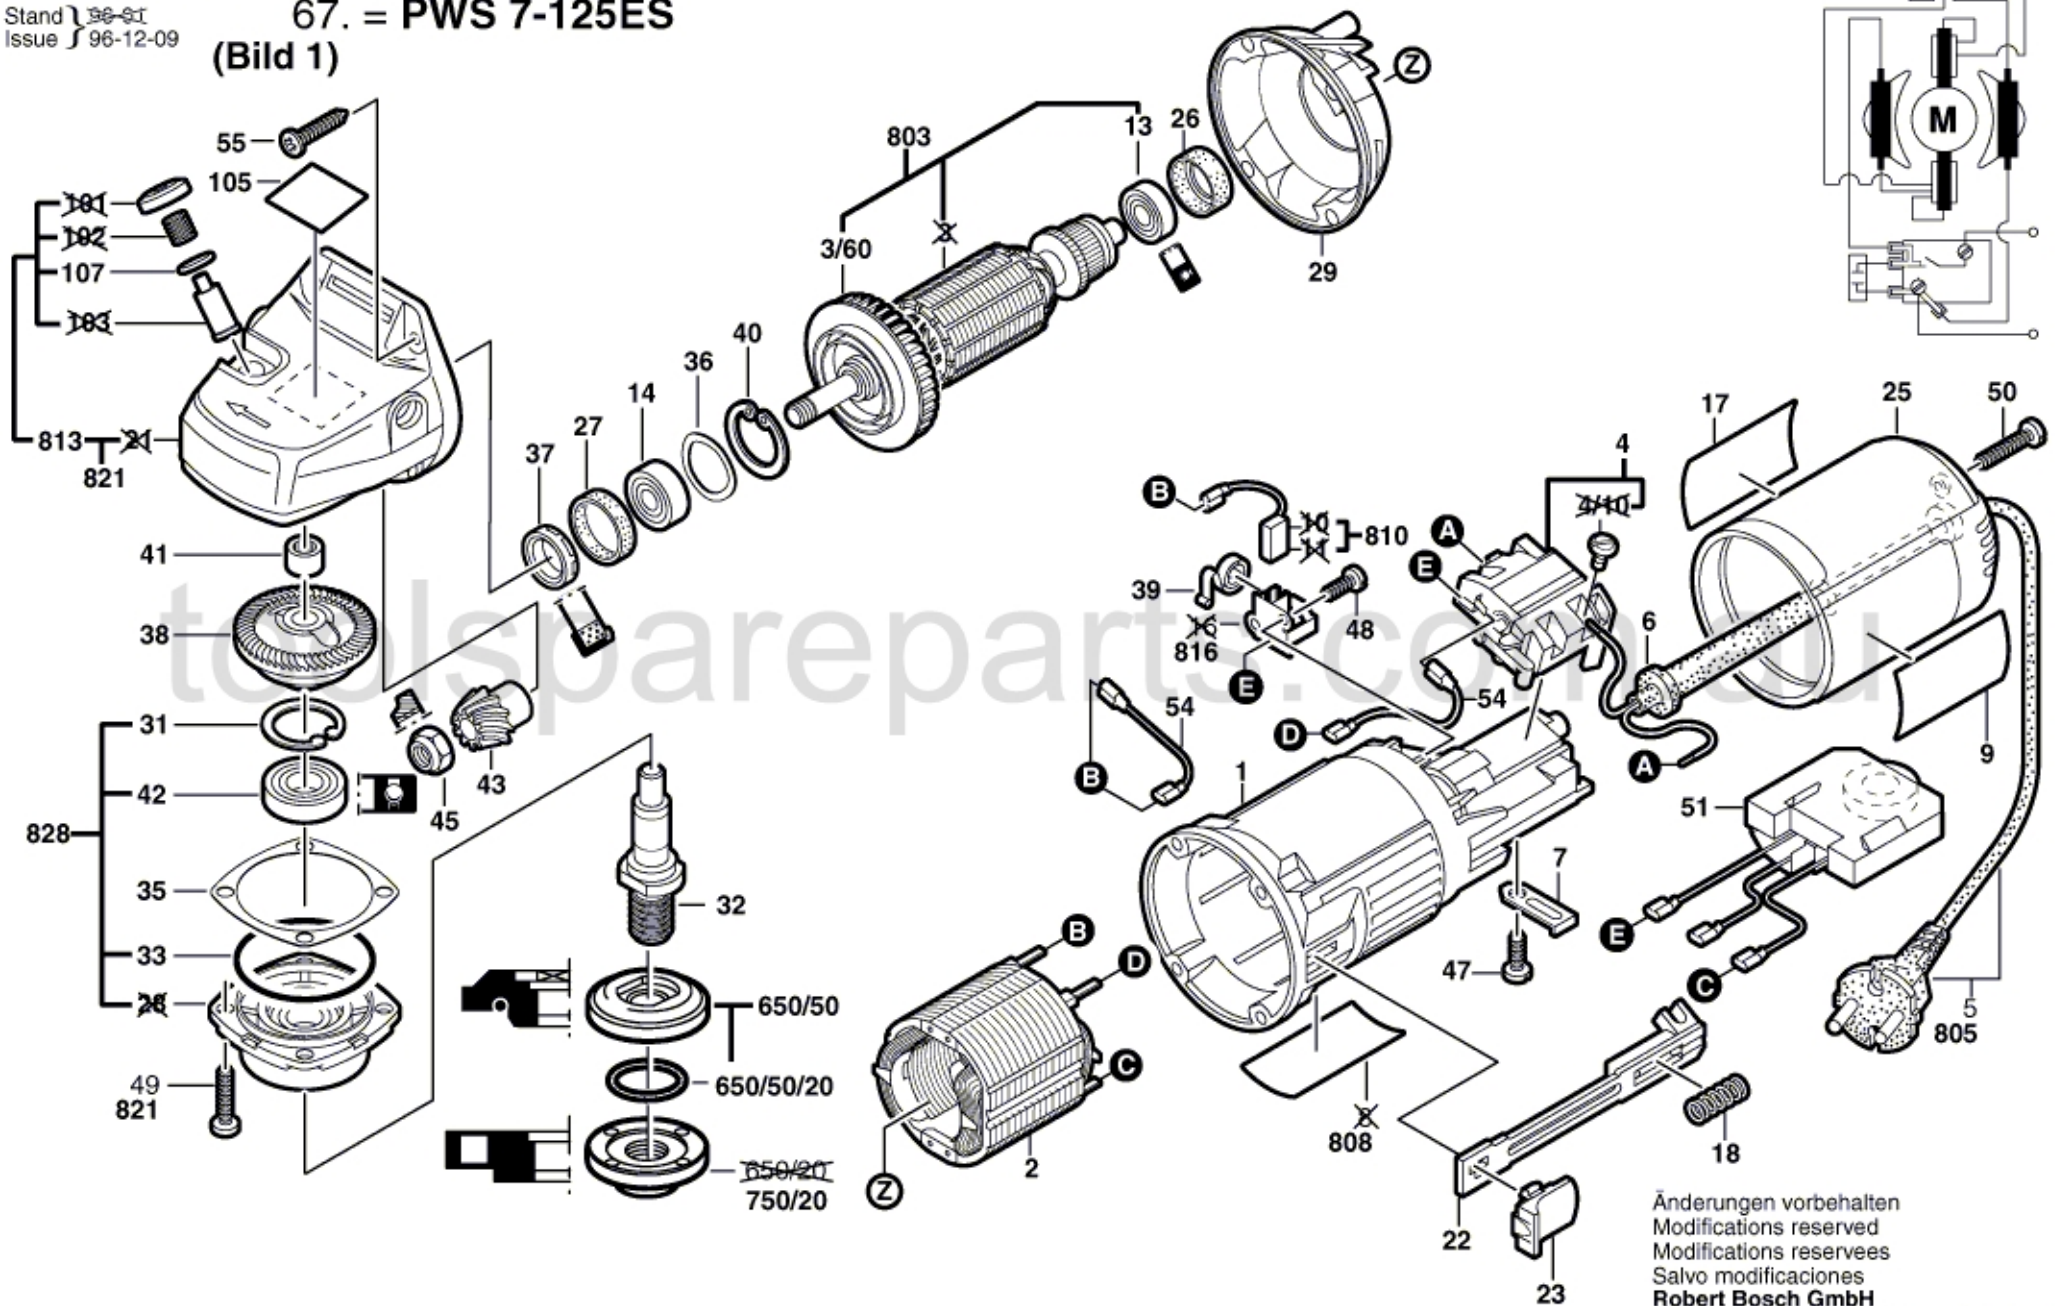

Typ 0 603 277 6. . = PWS 7-125E  
 Stand 96-91  
 Issue 96-12-09  
 67. = PWS 7-125ES  
 (Bild 1)

Änderungen vorbehalten  
 Modifications reserved  
 Modifications reserves  
 Salvo modificaciones  
**Robert Bosch GmbH**  
 Geschäftsbereich Elektrowerkzeuge  
 70745 Leinfelden-Echterdingen